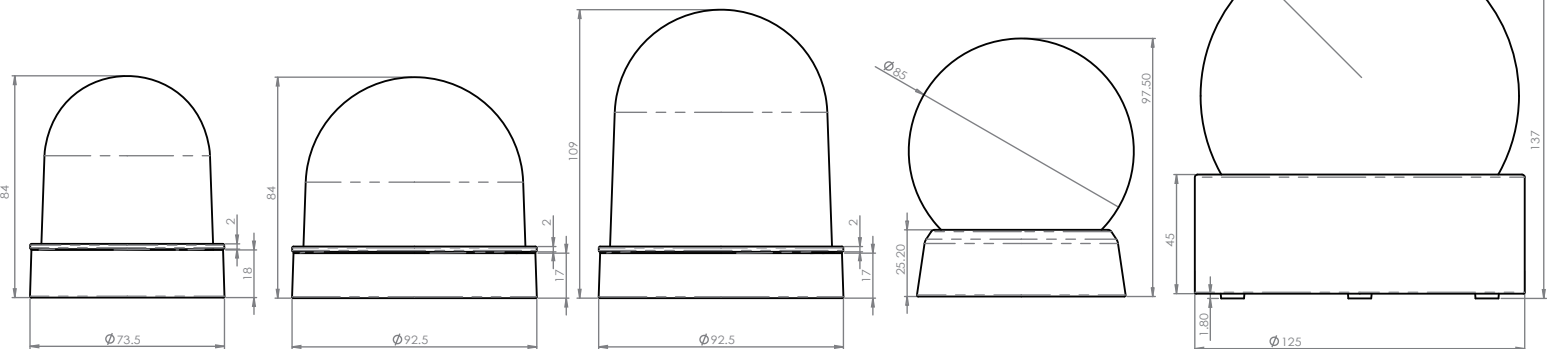

ネジ式スノードーム シリーズ

ネジ式丸底・背低型 Sサイズ

ステージ50mm
台座色 白/黒/ (他透明 要打診)

ネジ式丸底・背低型

ステージ70mm
台座色 白/黒/青/赤/緑/黄/
(他透明 要打診)

ネジ式丸底・背高型

ステージ70mm
台座色 白/黒/青/赤/緑/黄/
(他透明 要打診)

ネジ式プラLサイズ

直径85mm ステージ49mm
台座色 白/黒/青/赤/緑/黄

ネジ式プラLLサイズ

直径120mm ステージ98mm
台座色 白/青/赤/透明LED付き