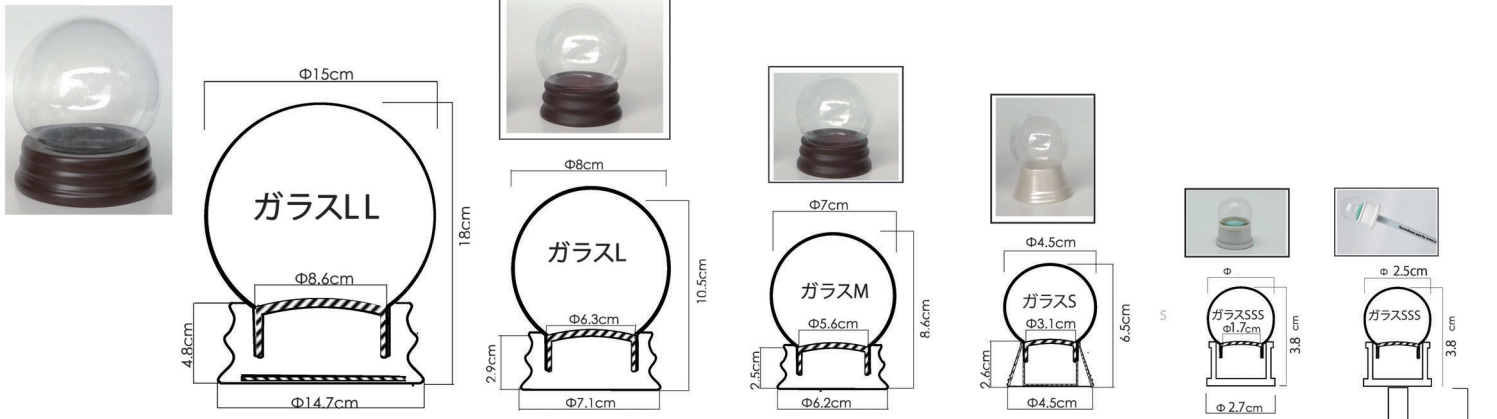

# スノードームキット パーツサイズ表

## プラスチック ネジ式 Lサイズ

## ネジ式スノードーム シリーズ

ネジ式丸底・背低型 Sサイズ

ステージ50mm  
台座色 白/黒/ (他透明 要打診)

ネジ式丸底・背低型

ステージ70mm  
台座色 白/黒/青/赤/緑/黄/  
(他透明 要打診)

ネジ式丸底・背高型

ステージ70mm  
台座色 白/黒/青/赤/緑/黄/  
(他透明 要打診)

ネジ式プラLサイズ

直径85mm ステージ49mm  
台座色 白/黒/青/赤/緑/黄

ネジ式プラLLサイズ

直径120mm ステージ98mm  
台座色 白/青/赤/透明LED付き