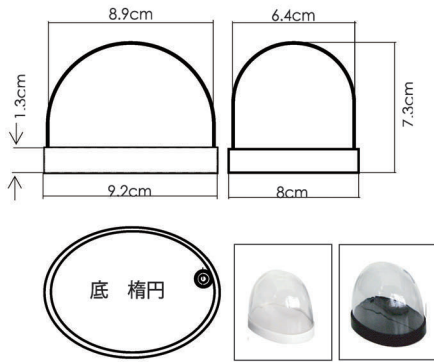

プラスチック 楕円 台座白/黒

商標登録 出願中