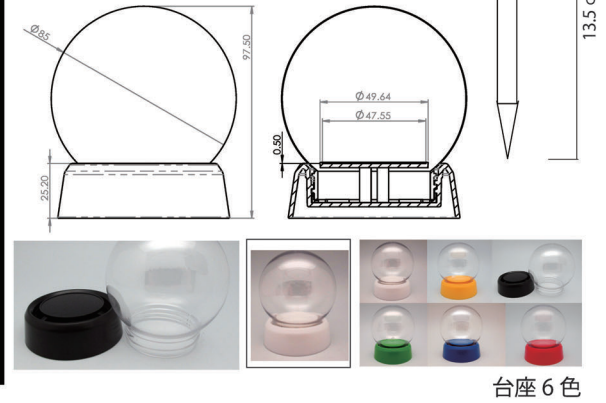

# スノードームキット パーツサイズ表

## プラスチック 楕円 台座白/黒

商標登録 出願中

## ネジ式スノードーム シリーズ

ネジ式丸底・背低型 Sサイズ

ステージ50mm  
台座色 白/黒/ (他透明 要打診)

ネジ式丸底・背低型

ステージ70mm  
台座色 白/黒/青/赤/緑/黄/  
(他透明 要打診)

ネジ式丸底・背高型

ステージ70mm  
台座色 白/黒/青/赤/緑/黄/  
(他透明 要打診)

ネジ式プラLサイズ

直径85mm ステージ49mm  
台座色 白/黒/青/赤/緑/黄

ネジ式プラLLサイズ

直径120mm ステージ98mm  
台座色 白/青/赤/透明LED付き