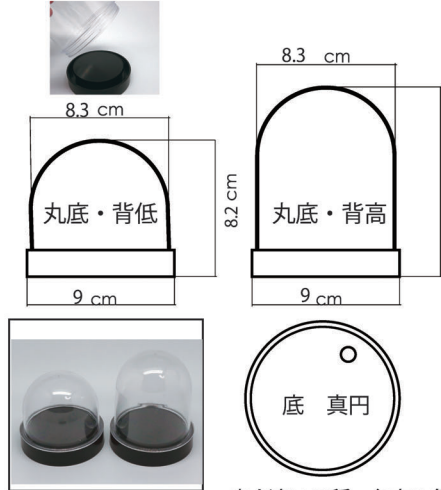

プラスチック ネジ式丸底 背高 背低

高さ違い2種 台座6色

【登録番号】意匠登録第1614385号(D1614385)